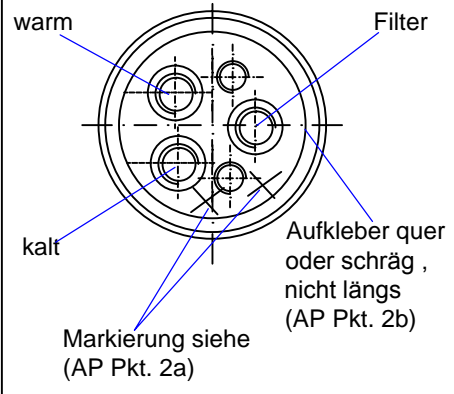

oberes Befestigungselement (im Beipack)

untere Befestigungselemente (im Beipack)

2x, davon:
1x Gummi, s=3
1x Metall, s=2,65

vorn: rot, Normalwasser/warm 3/8" Ü-Mutter, mit Dichtung

hinten: blau, Normalwasser/kalt 3/8" Ü-Mutter, mit Dichtung

Ansicht von unten :

**VARIO Wasserhahnsatz 7 ;
separater Trinkwasserausgang
(Produktzeichnung Internet)**

120VAR-WS7-IPZ01
141208-"(Internet)"