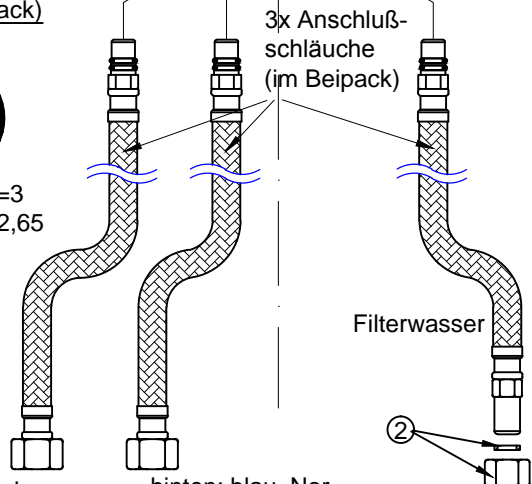

oberes Befestigungselement (im Beipack)

untere Befestigungselemente (im Beipack)

2x, davon:
1x Gummi, s=3
1x Metall, s=2,65

vorn: rot, Normalwasser/warm 3/8" Ü-Mutter, mit Dichtung

hinten: blau, Normalwasser/kalt 3/8" Ü-Mutter, mit Dichtung

Ansicht von unten :

**VARIO Wasserhahnsatz 7 ;
separater Trinkwasserausgang
(Produktzeichnung Internet)**

120VAR-WS7-IPZ01
141208-"(Internet)"