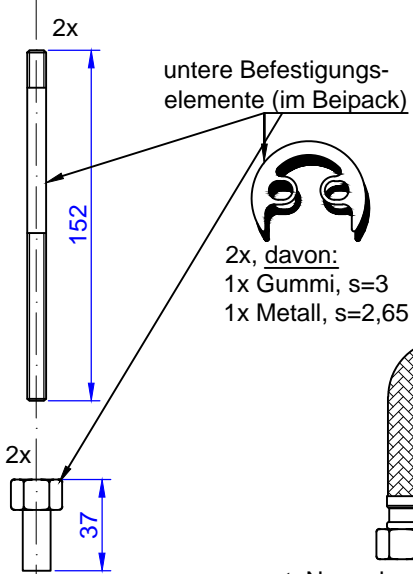

oberes Befestigungselement (im Beipack)

untere Befestigungselemente (im Beipack)

2x, davon:
1x Gummi, s=3
1x Metall, s=2,65

vorn: rot, Normalwasser/warm 3/8" Ü-Mutter, mit Dichtung

hinten: blau, Normalwasser/kalt 3/8" Ü-Mutter, mit Dichtung

Ansicht von unten :

**VARIO Wasserhahnsatz 7 ;
separater Trinkwasserausgang
(Produktzeichnung Internet)**

120VAR-WS7-IPZ01
141208-"(Internet)"