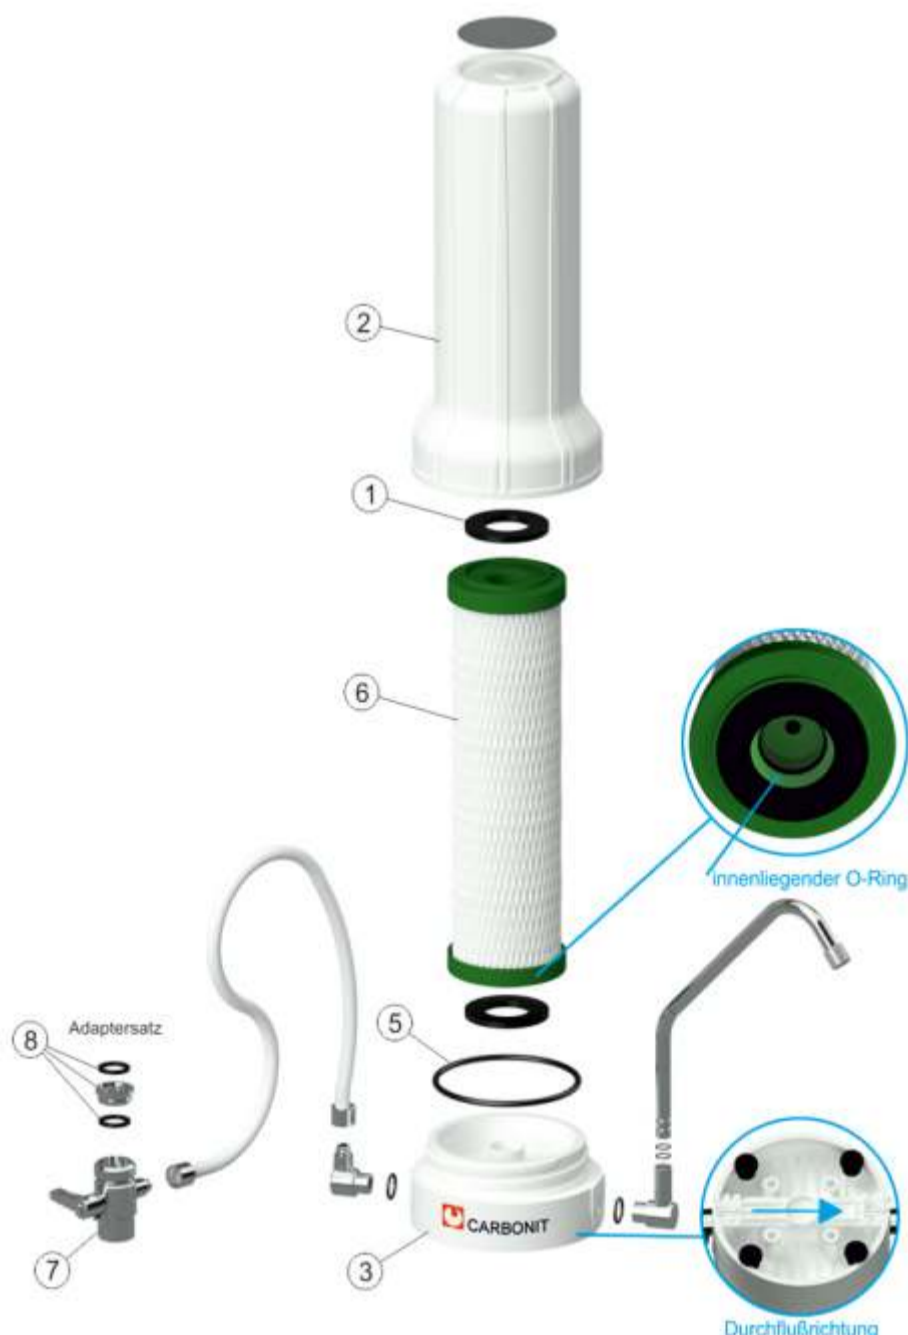

SANUNO Classic/Vital/Basic

■ BESCHREIBUNG:

Auftisch-Wasserfilter zur Erzeugung von gereinigtem Trinkwasser an der Entnahmestelle. Sehr gut geeignet für die Zubereitung von Getränken, Kochwasser etc. Einsatz nur für Trinkwasser.

■ ANWENDUNGSBEREICH:

Der Filter wird üblicherweise an der Küchenarmatur installiert. Hierfür wird das Spezial-Umlenkventil anstelle des Strahlreglers an den Auslauf geschraubt. Wird der daran befindliche Hebel betätigt, durchfließt das Leitungswasser den Filter und tritt am separaten Filterauslaufhahn zur Entnahme aus.

■ LEISTUNGSPARAMETER:

Teilenr.:	125UNOST (Classic)
Maße:	Filtereinheit ohne Anschlüsse (W x H x D): 120 x 290 x 122 mm; Schlauchlänge: 90 cm
Gewicht:	Komplett trocken ca. 1,3 kg, komplett nass ca. 2,1 kg
Material:	Gehäuse aus PP, Schlauch aus Weichmacherfreiem PVC-U
Durchfluss:	Ca. 120 Liter pro Stunde mit NFP Premium (Standard) (bei 4 bar, nach 5 Min. Einlaufzeit)
Schadstoffrückhaltung:	Siehe Datenblatt der NFP Premium (Standard) bzw. der verwendeten Patrone.

■ PASSENDE FILTERPATRONEN:

Alle CARBONIT® Standardpatronen (9 3/4" ,max. 74 mm Durchmesser).

■ LIEFERUMFANG:

Komplettes Filtergerät mit Anschlussschlauch und Spezial-Umlenkventil mit Adapter für innenliegende Gewinde. Eine Filterpatrone CARBONIT® **NFP Premium** (Classic) ist enthalten.